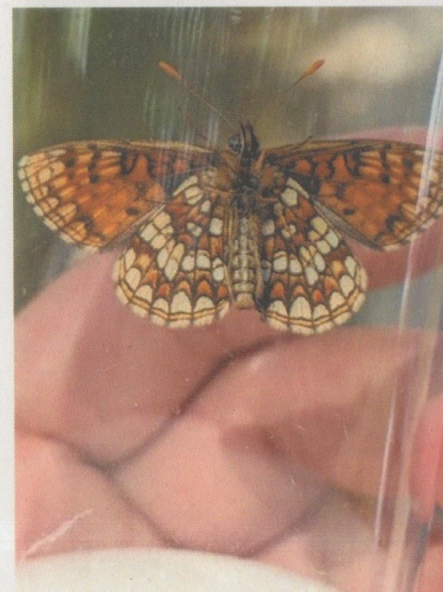

Artenliste Insekten-AG Exkursion am 09.06.2024 in Mittelstreu
Schwerpunkt Tagfalter mit Tilmann Fruntke

	Kleines Wiesenvögelein	<i>Coenonympha pympphilus</i> (Linnaeus, 1758)	
	Weißbindiges Wiesenvögelein	<i>Coenonympha arcania</i> (Linnaeus, 1761)	
	Zwerg-Bläuling	<i>Cupido minimus</i> (Füssly, 1755)	
	Hauhechel-Bläuling	<i>Polyommatus icarus</i> (Rottemburg, 1775)	
	Kleiner Esparsetten-Bläuling	<i>Polyommatus thersites</i> (Cantener, 1834)	
	Tintenfleck-Weißling	<i>Leptidea sinapsis/juvernica</i> (Linnaeus, 1758)	
	Zitronenfalter	<i>Gonepteryx rhamni</i> (Linnaeus, 1758)	
	Schachbrettfalter	<i>Melanargia galathea</i> (Linnaeus, 1767)	
	Großes Ochsenauge	<i>Maniola jurtina</i> (Linnaeus, 1758)	
	Roter Würfel-Dickkopffalter	<i>Spialia sertorius</i> (Hoffmannsegg, 1804)	
	Wegerich-Scheckenfalter	<i>Melitaea cinxia</i> (Linnaeus, 1758)	RL 3
	Baldrian-Scheckenfalter	<i>Melitaea diamina</i> (Lang, 1789)	RL 3
	Östlicher Scheckenfalter	<i>Melitaea britomartis</i> (Assmann, 1847)	RL V
	Rotrand-Bär	<i>Diacrisia sannio</i> (Linnaeus, 1758)	
	Braune Tageule	<i>Euclidia glyphica</i> (Linnaeus, 1758)	
	Steppenheiden-Gitterspanner	<i>Heliomata glarearia</i> (Denis & Schiffemüller, 1775)	RL V
	Gelbbeiniger Scheinbock	<i>Oedemera flavipes</i> (Fabricius, 1792)