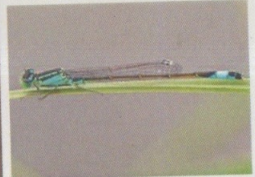

Fotos: Tilmann Fruntke

Artenliste Insekten-AG Exkursion am 09.06.2024 in Mittelstreu
Schwerpunkt Tagfalter mit Tilmann Fruntke

	Kleines Wiesenvögelein	<i>Coenonympha pympphilus</i> (Linnaeus, 1758)	
	Weißbindiges Wiesenvögelein	<i>Coenonympha arcania</i> (Linnaeus, 1761)	
	Zwerg-Bläuling	<i>Cupido minimus</i> (Füssly, 1755)	
	Hauhechel-Bläuling	<i>Polyommatus icarus</i> (Rottemburg, 1775)	
	Kleiner Esparsetten-Bläuling	<i>Polyommatus thersites</i> (Cantener, 1834)	
	Tintenfleck-Weißling	<i>Leptidea sinapsis/juvernica</i> (Linnaeus, 1758)	
	Zitronenfalter	<i>Gonepteryx rhamni</i> (Linnaeus, 1758)	
	Schachbrettfalter	<i>Melanargia galathea</i> (Linnaeus, 1767)	
	Großes Ochsenauge	<i>Maniola jurtina</i> (Linnaeus, 1758)	
	Roter Würfel-Dickkopffalter	<i>Spialia sertorius</i> (Hoffmannsegg, 1804)	
	Wegerich-Scheckenfalter	<i>Melitaea cinxia</i> (Linnaeus, 1758)	RL 3
	Baldrian-Scheckenfalter	<i>Melitaea diamina</i> (Lang, 1789)	RL 3
	Östlicher Scheckenfalter	<i>Melitaea britomartis</i> (Assmann, 1847)	RL V
	Rotrand-Bär	<i>Diacrisia sannio</i> (Linnaeus, 1758)	
	Braune Tageule	<i>Euclidia glyphica</i> (Linnaeus, 1758)	
	Steppenheiden-Gitterspanner	<i>Heliomata glarearia</i> (Denis & Schiffemüller, 1775)	RL V
	Gelbbeiniger Scheinbock	<i>Oedemera flavipes</i> (Fabricius, 1792)	

<https://www.rhoenline.de/silbersee.html>

Fotos: Lilian Kleiner, Julia Bauer, Tina Bauer

Artenliste - Biotop am Eschbach bei Heustreu

Blutrote Heidelibelle

Sympetrum sanguineum (O.F. Müller, 1764)

Herbst-Mosaikjungfer